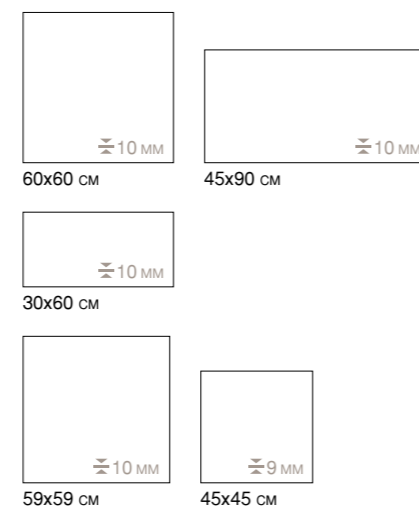

Имеющиеся форматы
Formati disponibili
Available sizes