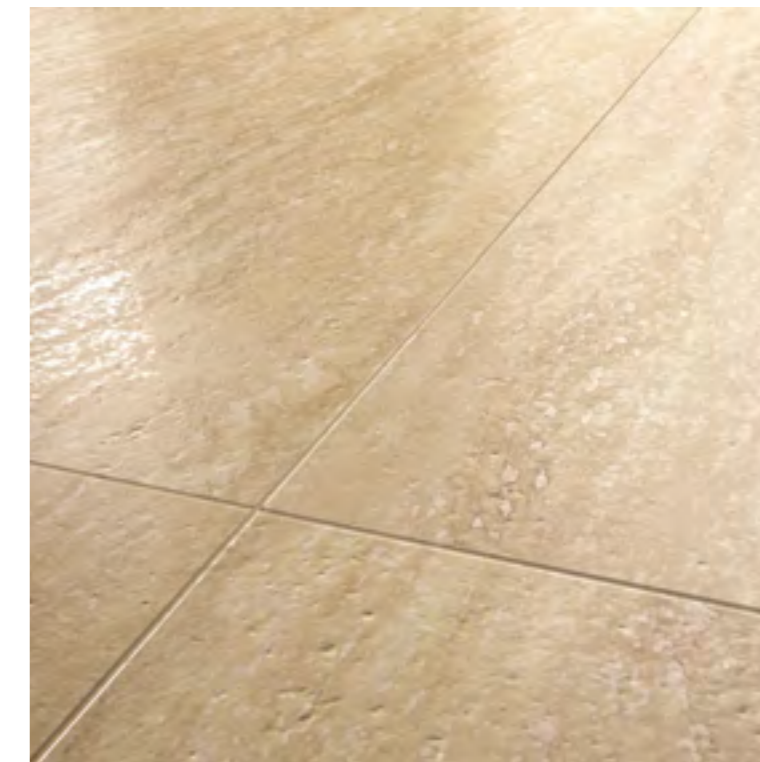

Антик Шлифованная
Antique e Lappato
Antique and Honed